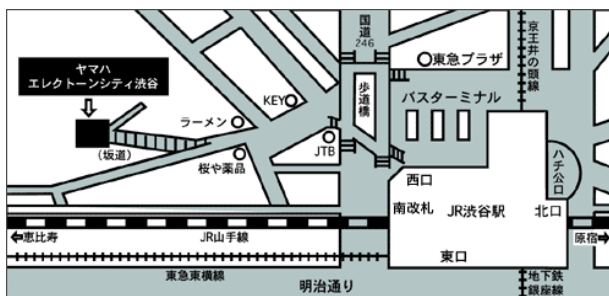

エレクトーンシティ渋谷メインホール

当日連絡先TEL 03-3476-4704

講師 山口隆啓 ryukei Music Net
リュウケイミュージックネット代表

長年ヤマハに於いて、講師・デモンストレーターなどの指導に携わる。エレクトーンコンクール審査・グレード試験官・コンサートプロデューサーなどに活躍。現在は音楽講師のためのパソコン講座やMIDI検定セミナーを各地で開催。現場のニーズを敏感に捉えながら楽しく効果的な音楽教育の実現をめざす。日本シンセサイザープログラマー協会会員。著書に「ミュージックプロで楽譜ジョウズ」(音楽之友社)「ここが知りたいEL90/87 Q&A」(ヤマハミュージックメディア)「月刊ムジカノーヴァ」(音楽之友社)連載など。

お問合せ・申込み リュウケイミュージックネット TEL/FAX 050-1022-4903 (IP)

希望講座を○で囲みFAXください。メールでも可 ryukei@hi-ho.ne.jp

受講料払込先 リュウケイミュージックネット 郵便局 通常払込 00830-5-130080 (70円はご負担下さい)

1部 ¥3500

2部 ¥3500

1部2部とも ¥6000

お名前 _____

住所_〒 _____

電話 _____

メールアドレス _____

協賛 ヤマハエレクトーンシティ渋谷

<http://www.hi-ho.ne.jp/ryukei/Music-Net/>