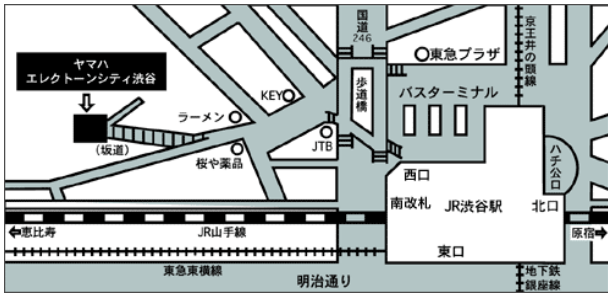

エレクトーンシティ渋谷メインホール

当日連絡先TEL 03-3476-4704

講師 山口隆啓 ryukei Music Net
リュウケイミュージックネット代表

長年ヤマハに於いて、講師・デモンストレーターなどの指導に携わる。エレクトーンコンクール審査・グレード試験官・コンサートプロデュースなどに活躍。現在は音楽講師のためのパソコン講座やMIDI検定セミナーを各地で開催。現場のニーズを敏感に捉えながら楽しく効果的な音楽教育の実現をめざす。日本シンセサイザープログラマー協会会員。著書に「ミュージックプロで楽譜ジョーズ」(音楽之友社)「ここが知りたいEL90/87 Q&A」(ヤマハミュージックメディア)「月刊ムジカノヴァ」(音楽之友社)連載な

お問合せ・申込み リュウケイミュージックネット TEL 050-1111-4903

希望講座を○で囲みFAXください (052)400-4903 メールでも可 ryukei@hi-ho.ne.jp
受講料払込先 リュウケイミュージックネット 郵便局 通常払込 00830-5-130080 (手数料はご負担下さい)

1部 ¥3500

2部 ¥3500

1部2部とも ¥6000

お名前 _____ 住所 〒 _____

電話 _____ メールアドレス _____

協賛 ヤマハエレクトーンシティ渋谷

<http://www.hi-ho.ne.jp/ryukei/Music-Net/>