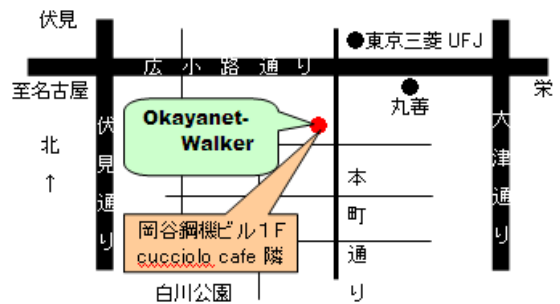

対象 高校生以上~大人

場所 名古屋市中区栄2丁目4-18 052-218-0075
 Okayanet-Walker

講師 山口 隆啓 (日本シンセサイザープログラマー協会会員)
 問合せ リュウケイミュージックネット 050-1111-4903

キャンペーン!
 高校・専門学校・大学生・シニア
 (50才以上)は¥20,000

「個別対応できめ細かく」

「お昼ランチ付き」

「1日でスピード取得」

お問合せ・申込み リュウケイミュージックネット FAX 052-400-4903